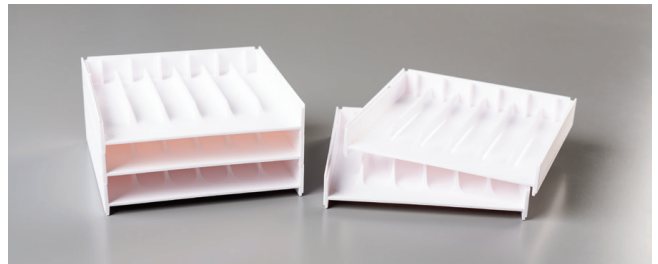

SYSTEM ZUR AUFBEWAHRUNG

VON STAMPIN' UP!®

JETZT ERHÄLTlich!

Mit dem Aufbewahrungssystem von Stampin' Up! bringst du Ordnung und Stil in dein kreatives Allerlei. Dank Modulen in verschiedenen Formen und Größen kannst du deinen Bastelbereich organisieren, wie es dir gefällt. Hier alle Elemente im Überblick:

ABLAGEFÄCHER FÜR STEMPELKISSEN UND MARKER 149168 17,00 € | £13.00

Set mit 5 Ablagefächern aus weißem Kunststoff. Jedes Fach bietet Platz für ein Stempelkissen und einen Stampin' Write Marker (oder einen Aquarellstift). Die Fächer lassen sich aufeinanderstapeln oder mit anderen Aufbewahrungselementen kombinieren. Zum Schutz der Oberfläche und damit nichts verrutscht, sind Silikonfüße enthalten: Einfach Folie abziehen und befestigen. Maße pro Fach: 5" x 5" x 7/8" (12,7 x 12,7 x 2,2 cm).

STAMPIN' BLENDS ABLAGEFÄCHER 149169 17,00 € | £13.00

Set mit 5 Ablagefächern aus weißem Kunststoff. Die Fächer lassen sich aufeinanderstapeln oder mit anderen Aufbewahrungselementen kombinieren. Zum Schutz der Oberfläche und damit nichts verrutscht, sind Silikonfüße enthalten: Einfach Folie abziehen und befestigen. In jedes Ablagefach passen 6 Stampin' Blends Marker. Maße pro Fach: 5" x 5" x 7/8" (12,7 x 12,7 x 2,2 cm).

OFFENER ABLAGEWÜRFEL 149171 12,00 € | £9.25

Ein Würfel-Element aus weißem Kunststoff. Dank der offenen Vorderseite lässt sich hierin kleines Zubehör wie Accessoires, Klebmittel, Band und mehr ordentlich verstauen. Zum Schutz der Oberfläche und damit nichts verrutscht, sind Silikonfüße enthalten: Einfach Folie abziehen und befestigen. 5" x 5" x 4-1/16" (12,7 x 12,7 x 10,3 cm).