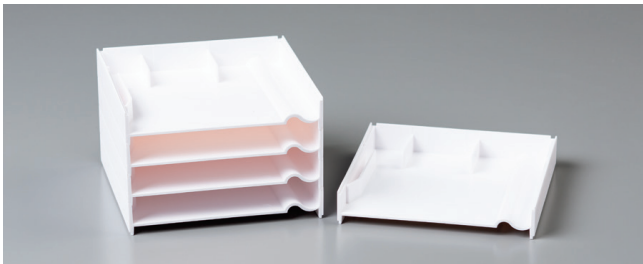

SYSTEM ZUR AUFBEWAHRUNG

VON STAMPIN' UP!®

JETZT ERHÄLTlich!

Mit dem Aufbewahrungssystem von Stampin' Up! bringst du Ordnung und Stil in dein kreatives Allerlei. Dank Modulen in verschiedenen Formen und Größen kannst du deinen Bastelbereich organisieren, wie es dir gefällt. Hier alle Elemente im Überblick:

ABLAGEFÄCHER FÜR STEMPELKISSEN UND MARKER 149168 17,00 € | £13.00

Set mit 5 Ablagefächern aus weißem Kunststoff. Jedes Fach bietet Platz für ein Stempelkissen und einen Stampin' Write Marker (oder einen Aquarellstift). Die Fächer lassen sich aufeinanderstapeln oder mit anderen Aufbewahrungselementen kombinieren. Zum Schutz der Oberfläche und damit nichts verrutscht, sind Silikonfüße enthalten: Einfach Folie abziehen und befestigen. Maße pro Fach: 5" x 5" x 7/8" (12,7 x 12,7 x 2,2 cm).

STAMPIN' BLENDS ABLAGEFÄCHER 149169 17,00 € | £13.00

Set mit 5 Ablagefächern aus weißem Kunststoff. Die Fächer lassen sich aufeinanderstapeln oder mit anderen Aufbewahrungselementen kombinieren. Zum Schutz der Oberfläche und damit nichts verrutscht, sind Silikonfüße enthalten: Einfach Folie abziehen und befestigen. In jedes Ablagefach passen 6 Stampin' Blends Marker. Maße pro Fach: 5" x 5" x 7/8" (12,7 x 12,7 x 2,2 cm).

OFFENER ABLAGEWÜRFEL 149171 12,00 € | £9.25

Ein Würfel-Element aus weißem Kunststoff. Dank der offenen Vorderseite lässt sich hierin kleines Zubehör wie Accessoires, Klebmittel, Band und mehr ordentlich verstauen. Zum Schutz der Oberfläche und damit nichts verrutscht, sind Silikonfüße enthalten: Einfach Folie abziehen und befestigen. 5" x 5" x 4-1/16" (12,7 x 12,7 x 10,3 cm).