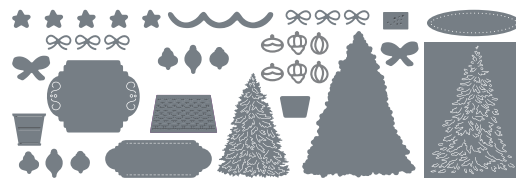

Ablösbar • **EN** **FR** **DE**

Stempelset Apfelernte +
Stanzformen Apfelblüten

STANZFORMEN SCHNITTBLUMEN
160251 | 42,00 € | £32.00

12 Stanzformen. Größte Form: 2-3/4" x 4-3/16" (7 x 10,6 cm)
Kompatibel mit der Mini-Stanz- und Prägemaschine

10%

SPAREN IM PAKET

PRODUKTPAKET FRESH CUT FLOWERS
162519 | ~~69,00 €~~ 62,00 € | ~~£53.00~~ £47.50

Ablösbar

Stempelset Fresh Cut Flowers +
Stanzformen Schnittblumen

STANZFORMEN SÜSSE SCHWEINCHEN
160254 | 38,00 € | £29.00

18 Stanzformen. Größte Form: 4-1/4" x 1/4" (10,8 x 0,6 cm)
Kompatibel mit der Mini-Stanz- und Prägemaschine

10 %
SPAREN IM PAKET

PRODUKTPAKET THIS BIRTHDAY PIGGY
162521 | 66,00€ 59,25 € | £51,00 £45.75
Ablösbar
Stempelset This Birthday Piggy +
Stanzformen Süße Schweinchen